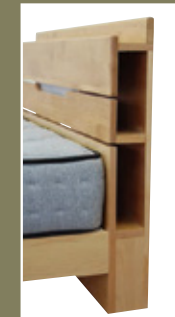

# アルダー材を使用した優しい印象のベッドフレーム

※マットレスはイメージです

**A** シングルベッドフレーム  
W98.5×L208×H84(25.2)cm

**B** セミダブルベッドフレーム  
W120.5×L208×H84(25.2)cm

**C** ダブルベッドフレーム  
W140.5×L208×H84(25.2)cm

**D** ワイドダブルベッドフレーム  
W152×L208×H84(25.2)cm

資材:アルダー(ウレタン塗装)

生産国:中国

アイテム	アイテム	アイテム	アイテム
<b>A</b> シングルベッドフレーム	9才	<b>C</b> ダブルベッドフレーム	13才
<b>B</b> セミダブルベッドフレーム	11才	<b>D</b> ワイドダブルベッドフレーム	15才

天然木アルダー材を使用

木目が美しくナチュラルな色合いが優しい印象を与えます

コンセント付  
ヘッドボードにはスマホなどの充電に便利な1500W2口コンセント付です

両サイド収納付  
ヘッドボードの両サイドには本などの収納に便利なラック付(棚板は固定)

床板スノコ仕様

床板は通気性抜群の積層合板スノコ仕様

ロボット掃除機対応

ベッド下のホコリやゴミの掃除ができます

※床や敷物等の使用状況により使用出来ない場合があります

(H-11)パラダイス