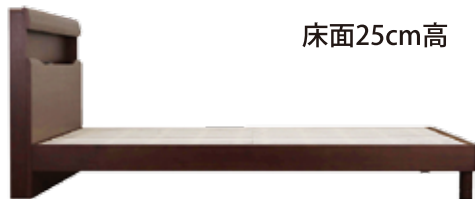

高級感漂うモダンベッドフレーム

BED

<ミディアムウォールナット>

A シングルベッドフレーム
W99×L206×H85(20/25)cm

B セミダブルベッドフレーム
W121×L206×H85(20/25)cm

C ダブルベッドフレーム
W141×L206×H85(20/25)cm

※マットレスはイメージです

マットレスに合わせて高さを2段階にできます

厚いマットレスには…

床面20cm高

薄いマットレスには…

床面25cm高

使わない脚はヘッドボード
内側に格納できます

コンセント付きのキャビネットタイプ

携帯電話の充電に便利な
コンセント付き。
眼鏡や目覚まし時計なども
置けるキャビネットタイプ。

丈夫で通気性に優れたスノコ床板仕様