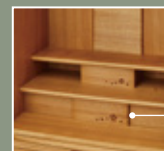

# JAPANESE

家具調仏壇50-20号  
H150×W63×D41.5cm

資材: オーク突板 (ウレタン塗装)

生産国: 中国

アイテム

家具調仏壇50-20号

16.7才

<ナチュラル>

※仏具はイメージです

矢貼りの空目が美しく  
高級感を醸し出します

省電力で明るく照らす  
LEDライト付

須弥壇の桜の花びらが  
可愛らしさを演出

スライド式膳引き付

香炉など仏具を置くのに  
便利なスライド式膳引き付

下台は引出しとスライド式棚板付

経本や数珠、お線香、ローソク  
などの収納に便利な引出しと  
経机代わりをしたり、お供え物を  
置いたり、便利に使えるスライド  
式棚板付 (ストッパー付)