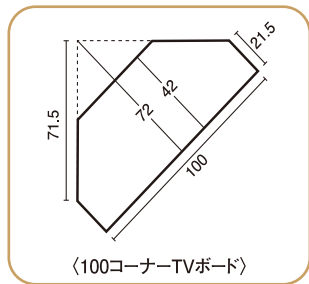

# LIVING

<ライトブラウン>

<ダークブラウン>

**A** 100コーナーTVボード  
W100×D42×H38cm

扉内スペース  
左右:W15.5×D34/H17.5×H26.5cm  
デッキ部:W56×D36×H26.5cm

資材:アルダー・強化紙(ウレタン塗装)

生産国:日本

アイテム