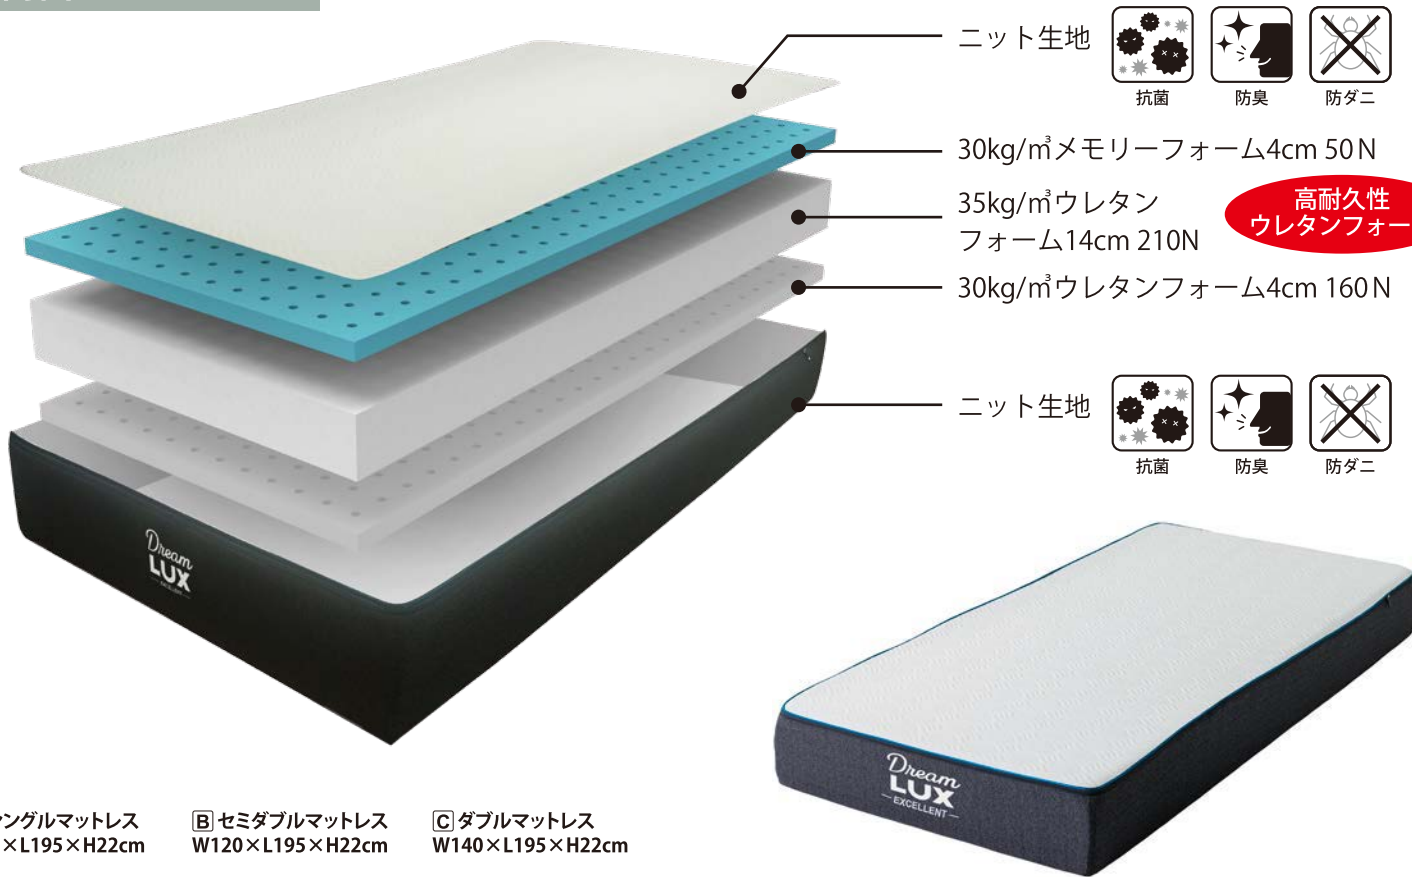

MATTRESS

Dream LUX

Excellent 22cm厚

両面リバーシブル

身体の変化や好みに合わせて
寝心地を選べるリバーシブルモデル

- A** シングルマットレス
W97×L195×H22cm
- B** セミダブルマットレス
W120×L195×H22cm
- C** ダブルマットレス
W140×L195×H22cm

資材: ニット生地・メモリーフォーム・ウレタンフォーム

生産国: 中国

アイテム	
A シングルマットレス	6才
B セミダブルマットレス	7才

アイテム	
C ダブルマットレス	8才

表面は抗菌・防臭
防ダニ加工
ニット生地を使用

硬さが選べるリバーシブル

両面仕様

着脱カンタン
カバー

軽量

高耐久性

体圧分散
身体のライン
にフィット

通気性

お持ち帰りやお部屋への搬入が楽な
圧縮ロール梱包

(H-11) DreamLUX(エクセレント)