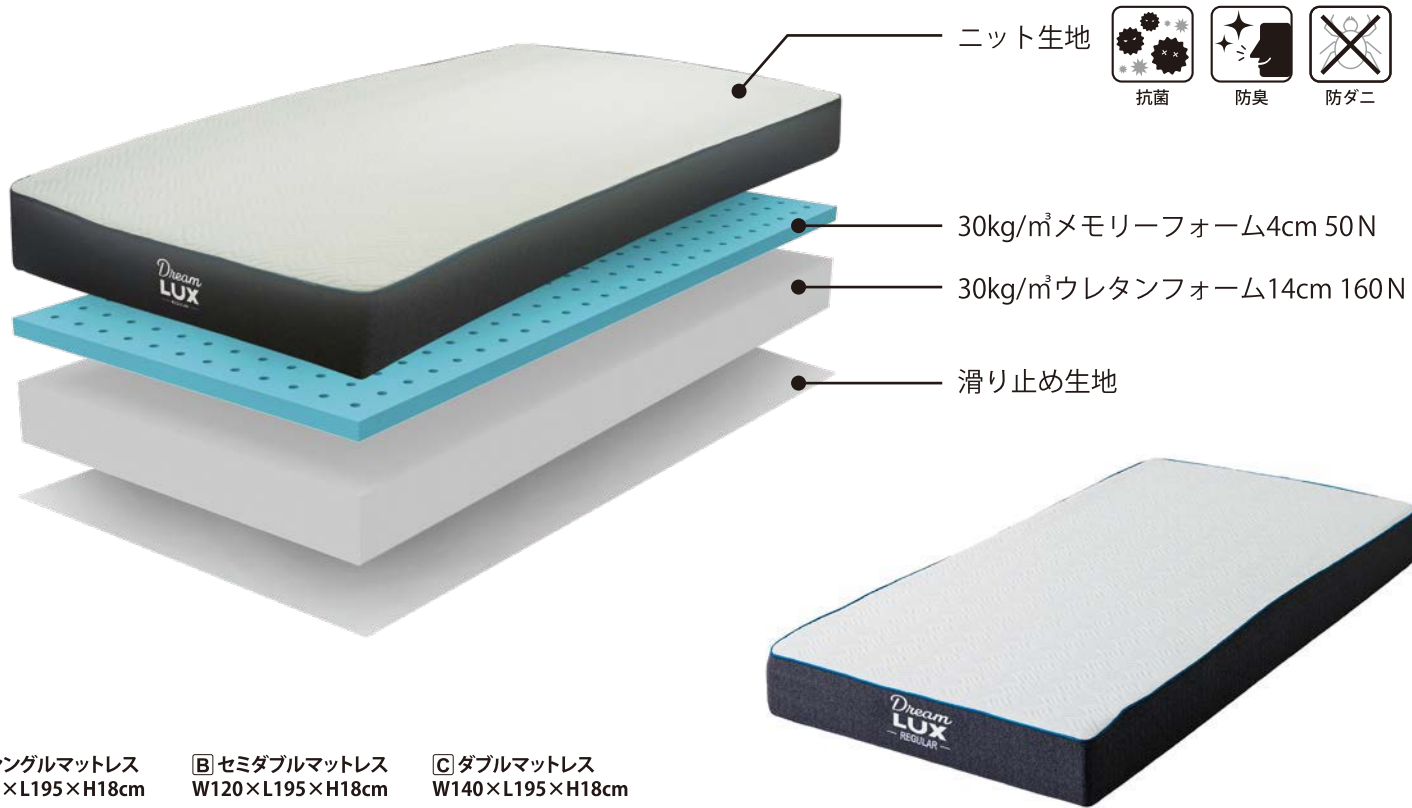

MATTRESS

Dream LUX

Regular 18cm厚

片面仕様

2層のフォームで寝心地と寝返りやすさを 両立したスタンダードモデル

- 【A】シングルマットレス W97×L195×H18cm
- 【B】セミダブルマットレス W120×L195×H18cm
- 【C】ダブルマットレス W140×L195×H18cm

資材:ニット生地・メモリーフォーム・ウレタンフォーム

生産国:中国

アイテム	
【A】シングルマットレス	5才
【B】セミダブルマットレス	6才

アイテム	
【C】ダブルマットレス	7才

表面は抗菌・防臭
防ダニ加工
ニット生地を使用

2層タイプ

裏面滑り止め
片面仕様

洗える
カバー
着脱カンタン

軽量

身体ライン
にフィット
体圧分散

通気性

お持ち帰りやお部屋への搬入が楽な
圧縮ロール梱包

(H-11) DreamLUX(レギュラー)