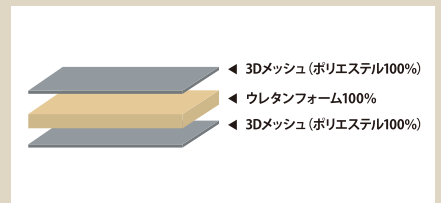

### ポケットコイルマットレス仕様

3ゾーン  
ポケットコイル  
並行配列

頭部  
線径2.0mm  
腰部  
線径2.2mm  
脚部  
線径2.0mm

### ウレタンマットレス仕様

- 四つ折りタイプ
- 比重35kg/m<sup>3</sup>
- 両面仕様
- 硬め260ニュートン

カバーのみ  
洗濯可能

資材:メラミン(コンチェルト) / ニット生地・ポケットコイル(ユピテル) / 3Dメッシュ・ウレタン(ソナタ)

生産国:中国

アイテム

アイテム

**A** 電動ベッドフレーム(コンチェルト)