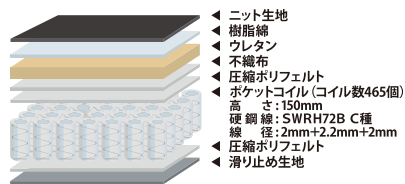

## 3モーター電動ベッドフレーム+ポケットコイルマットレス

◀ベッドフレーム/ブラウン▶

- A** 電動ベッドフレーム(コンチェルト)  
W102×L210.4×H70~106(25~61)cm
- B** ポケットコイルマットレス(ユピテル)  
W97×L195×H16cm

### ポケットコイルマットレス仕様

3ゾーン  
ポケットコイル  
並行配列

頭部  
線径2.0mm  
腰部  
線径2.2mm  
脚部  
線径2.0mm