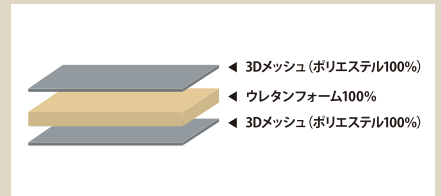

頭部
線径2.0mm
腰部
線径2.2mm
脚部
線径2.0mm

3モーター電動ベッドフレーム+ウレタンマットレス

<ベッドフレーム/ナチュラル>

A 電動ベッドフレーム(シンフォニー)
W102×L205×H79~115(25~61)cm

C ウレタンマットレス(ソナタ)
W97×L195×H10cm

ウレタンマットレス仕様

- ・四つ折りタイプ
- ・両面仕様
- ・比重35kg/m³
- ・硬め260ニュートン

カバーのみ
洗濯可能

資材:メラミン(シンフォニー) / ニット生地・ポケットコイル(ユピテル) / 3Dメッシュ・ウレタン(ソナタ)

生産国:中国

アイテム

アイテム

A 電動ベッドフレーム(シンフォニー)

30才

B ポケットコイルマットレス(ユピテル)