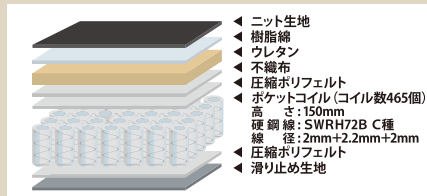

使う人にも介助する人にも優しい3モーター電動ベッド

LIFE SUPPORT

3モーター電動ベッドフレーム+ポケットコイルマットレス

<ベッドフレーム/ナチュラル>

A 電動ベッドフレーム(シンフォニー)
W102×L205×H79~115(25~61)cm

B ポケットコイルマットレス(ユピテル)
W97×L195×H16cm

ポケットコイルマットレス仕様

3ゾーン
ポケットコイル
並行配列

頭部
線径2.0mm
腰部
線径2.2mm
脚部
線径2.0mm

3モーター電動ベッドフレーム+ウレタンマットレス

<ベッドフレーム/ナチュラル>

A 電動ベッドフレーム(シンフォニー)
W102×L205×H79~115(25~61)cm

C ウレタンマットレス(ソナタ)
W97×L195×H10cm

ウレタンマットレス仕様

- ・四つ折りタイプ
- ・両面仕様
- ・比重35kg/m³
- ・硬め260ニュートン