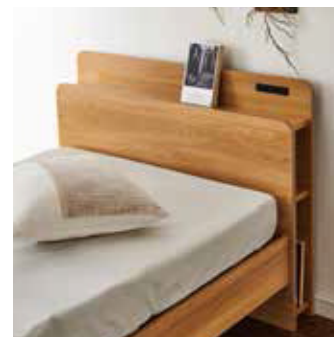

空目調が心やすらぐ棚付き電動ベッド

LIFE SUPPORT

ヘッドボードは
小物が置ける便利な棚仕様
側面は本なども収納出来ます

携帯電話の充電と
照明器具などを併用できる
1500W2口コンセント付

高密度ウレタンマットレス付

手すり2本付

<ナチュラル>

<ブラウン>

A 電動ベッド(1モーター)(マットレス付)
フレーム:W98.5×L209×H75(20/25/30/35)cm
マットレス:W92×L187.5×H12cm

B 電動ベッド(2モーター)(マットレス付)
フレーム:W98.5×L209×H75(20/25/30/35)cm
マットレス:W92×L187.5×H12cm

床面高4段階調節可能

<最低床面時>

<最高床面時>

資材:メラミン化粧板・スチール(フレーム)/ウレタンフォーム・ポリエステル(マットレス)

生産国:中国

アイテム

アイテム

A 電動ベッド(1モーター)(マットレス付)

24.5才

B 電動ベッド(2モーター)(マットレス付)

24.5才

カラーは選べる2色対応

脚上げ

背脚連動

背部と脚部を別々に
動かす事が出来ます

握りやすい天然木グリップの
手すり付です
片側3ヶ所ずつお好みの
位置に取り付け可能

高密度ウレタンマットレス付

へたりにくい比重30kg/m³の
高密度ウレタンマットレス付
側生地は通気性の良い
メッシュ素材です
カバーリング式で外して
手洗いもできます

(H-11) エチュード