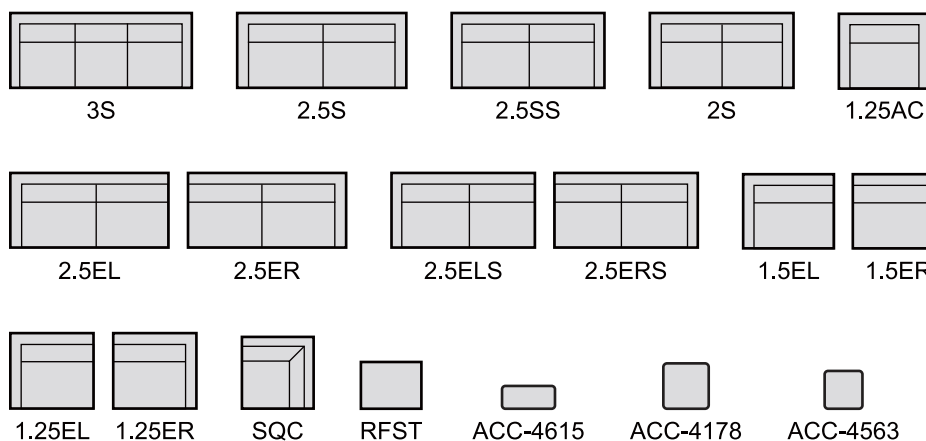

Size

アイテム		幅 (W)	座面幅 (SW)	奥行 (D)	座面奥行 (SD)	高 (H)	座面高 (SH)	才数	重量 (kg)
3人掛ソファ	3S	236	190	95	56	81	43	66	80
2.5人掛ソファ	2.5S	222	176	95	56	81	43	62	75
2.5人掛(ショート)ソファ	2.5SS	202	156	95	56	81	43	58	68
2人掛ソファ	2S	182	136	95	56	81	43	52	62
1.25両肘ソファ	1.25AC	117	71	95	56	81	43	34	39
2.5人掛片肘ソファ(L / R)	2.5EL / 2.5ER	201	178	95	56	81	43	56	70
2.5人掛(ショート)片肘ソファ(L / R)	2.5ELS / 2.5ERS	181	158	95	56	81	43	52	63
1.5人掛片肘ソファ(L / R)	1.5EL / 1.5ER	111	88	95	56	81	43	31	44
1.25人掛片肘ソファ(L / R)	1.25EL / 1.25ER	101	78	95	56	81	43	29	40
コーナーソファ	SQC	91	52	91	-	81	43	25	35
スツール	RFST	81	81	61	-	43	43	8	15
ポルスタークッション(ACC-4615)	ACC-COR-4615BOL	65	-	28	-	15	-	1	-
50クッション(ACC-4178)	ACC-COR-4178PW	50	-	50	-	12	-	1	-
45クッション(ACC-4563)	ACC-COR-4563PW	45	-	45	-	24	-	1	-

※商品の特性上若干の誤差が生じる場合があります

※L(左)・R(右)は向かっての表示になります