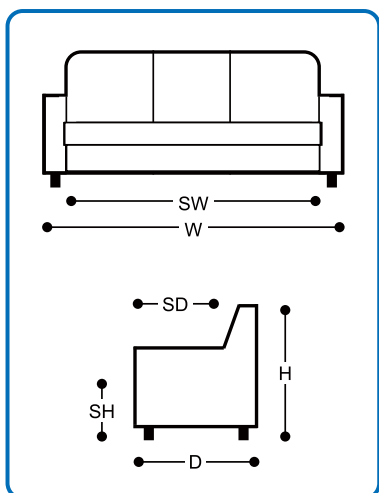

Size

アイテム		幅 (W)	座面幅 (SW)	奥行 (D)	座面奥行 (SD)	高 (H)	座面高 (SH)	才数	重量 (kg)
3人掛ソファ	3S	236	190	95	56	81	43	66	80
2.5人掛ソファ	2.5S	222	176	95	56	81	43	62	75
2.5人掛(ショート)ソファ	2.5SS	202	156	95	56	81	43	58	68
2人掛ソファ	2S	182	136	95	56	81	43	52	62
1.25両肘ソファ	1.25AC	117	71	95	56	81	43	34	39
2.5人掛片肘ソファ(L / R)	2.5EL / 2.5ER	201	178	95	56	81	43	56	70
2.5人掛(ショート)片肘ソファ(L / R)	2.5ELS / 2.5ERS	181	158	95	56	81	43	52	63
1.5人掛片肘ソファ(L / R)	1.5EL / 1.5ER	111	88	95	56	81	43	31	44
1.25人掛片肘ソファ(L / R)	1.25EL / 1.25ER	101	78	95	56	81	43	29	40
コーナーソファ	SQC	91	52	91	-	81	43	25	35
スツール	RFST	81	81	61	-	43	43	8	15
ポルスタークッション(ACC-4615)	ACC-COR-4615BOL	65	-	28	-	15	-	1	-
50クッション(ACC-4178)	ACC-COR-4178PW	50	-	50	-	12	-	1	-
45クッション(ACC-4563)	ACC-COR-4563PW	45	-	45	-	24	-	1	-

※商品の特性上若干の誤差が生じる場合があります

※L(左)・R(右)は向かっての表示になります