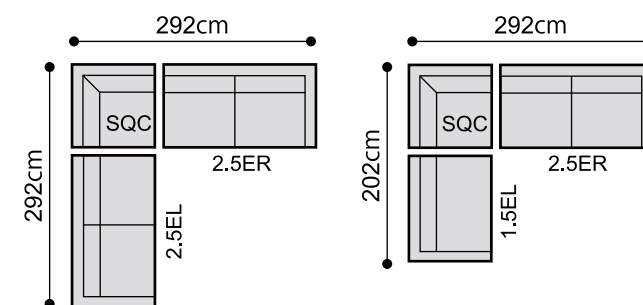

※受注生産品(納期約3ヶ月)