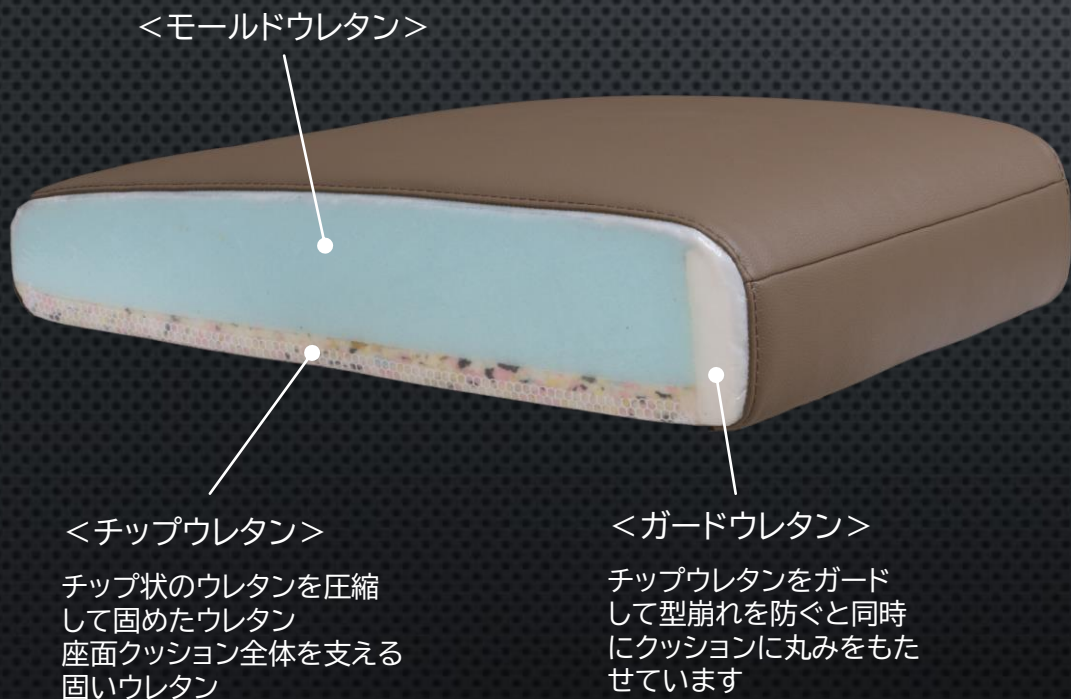

耐久性と快適性にこだわったモダンソファ

SOFA

イタリア「MASTROTTO」社製の本革を使用

靴やカバン、自動車などにも幅広く使われているイタリア屈指の皮革メーカー

スマートな印象を与えながら厚みをもたせた特注アイアン脚

ロボット掃除機も通るお掃除しやすい高さ

<写真の組合せ> 2P R(-S) + COUCH L(-S)

張地ランク:B
張地カラー:M-07
パイピング:K-60

幅245×奥行102/172×高71~88(座面高40)

ヘッドギアを全て倒すと高さ71cm
圧迫感を感じさせないデザインです

無段階調節が可能な
向陽技研社製のヘッドギア

品名	SD-505B
色	カラーオーダー可能
材質・仕様	・モールドウレタン+チップウレタン ・ヘッド角度調整ギア(向陽技研) ・アイアン脚
生産国	中国

高耐久モールドウレタンフォーム

成形金型で1つ1つ発泡させたウレタンフォーム
高密度ウレタン壁に包まれており型崩れしにくい
耐久性に優れたウレタンフォーム

壊れにくいヘッドギア

ヘッドが上がった状態で強い荷重がかかると下がります

壊れることなく再度角度調整ギアを使用できます

注意: 何度も繰り返し行くと破損する場合があります。
故意にギアに負荷をかけないでください。

SD-505B サイズ表

2P R (-M)

+

COUCH L (-M)